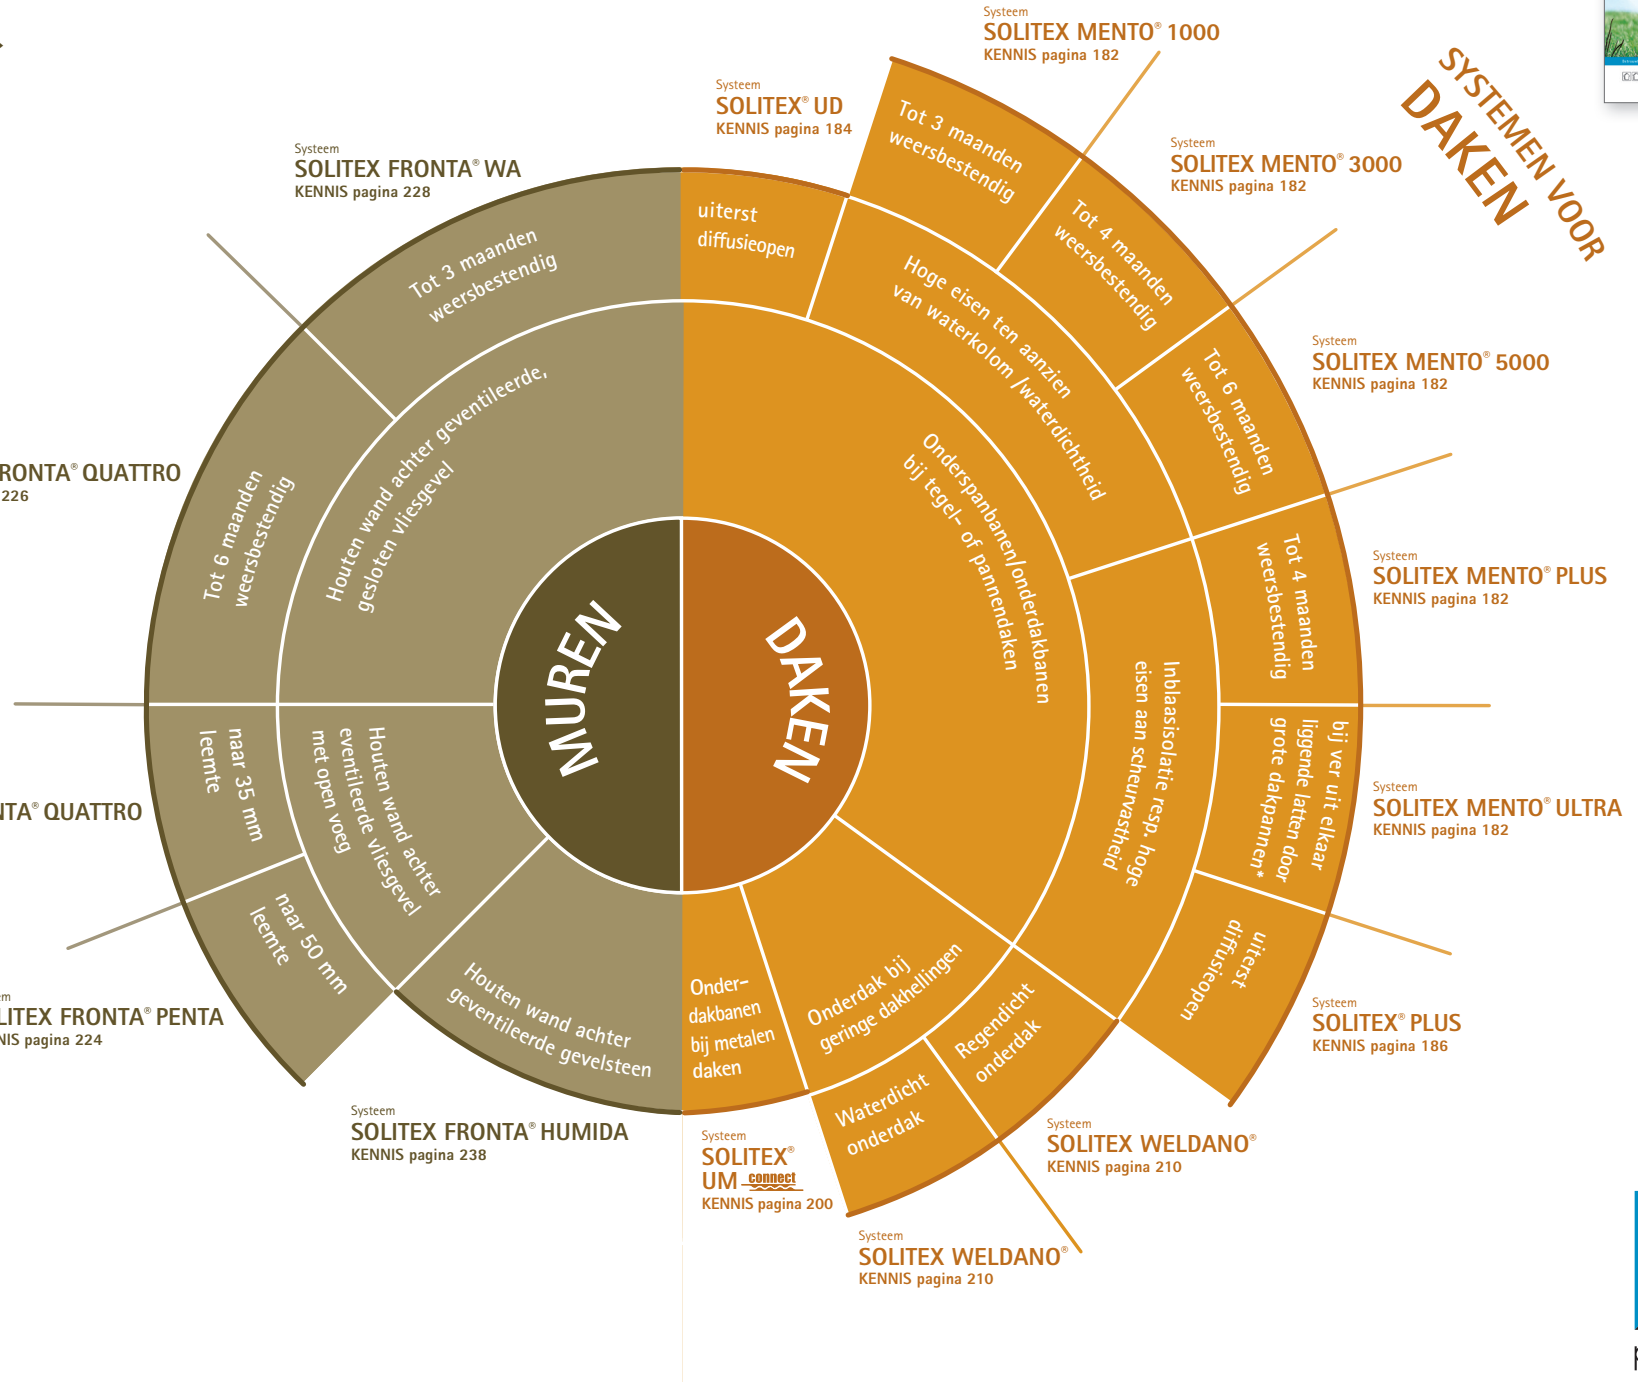

Stroomwyziger wind- en regeendichting buiten

SYSTEMEN VOOR
MUREN

SYSTEMEN VOOR
DAKEN

Technische Hotline

Tel. BE: +32 15 62 19 35
 technical@isoproc.be
 Tel. NL: +49 (0) 62 02 - 27 82.45
 technik@proclima.de